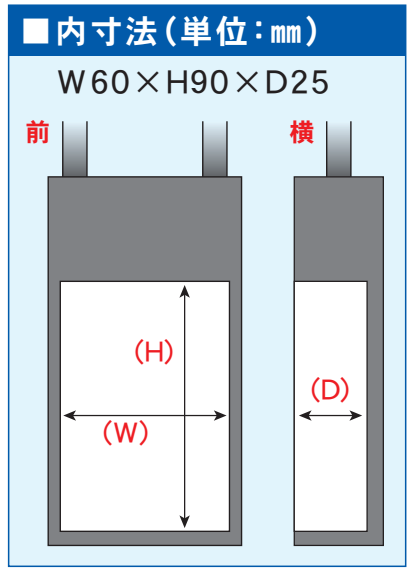

キーボックス-6

長いキー、カードキー、リモコンキー等の保管、受け渡しや南京錠としても使用可能です。

- キー不要な4桁のダイヤル開錠!!
- 暗証番号は自由に変更可能!!
- 堅牢で破壊に強いので南京錠としても使用可能!!
- ダイヤル部には防塵対策のカバー付!!

■ 収納量参考目安

大容量 便利
キーボックス-6

■ 付属品

【レバーブラケット】
レバーハンドルに取り付ける際にハンドルから外れ防止に使用。