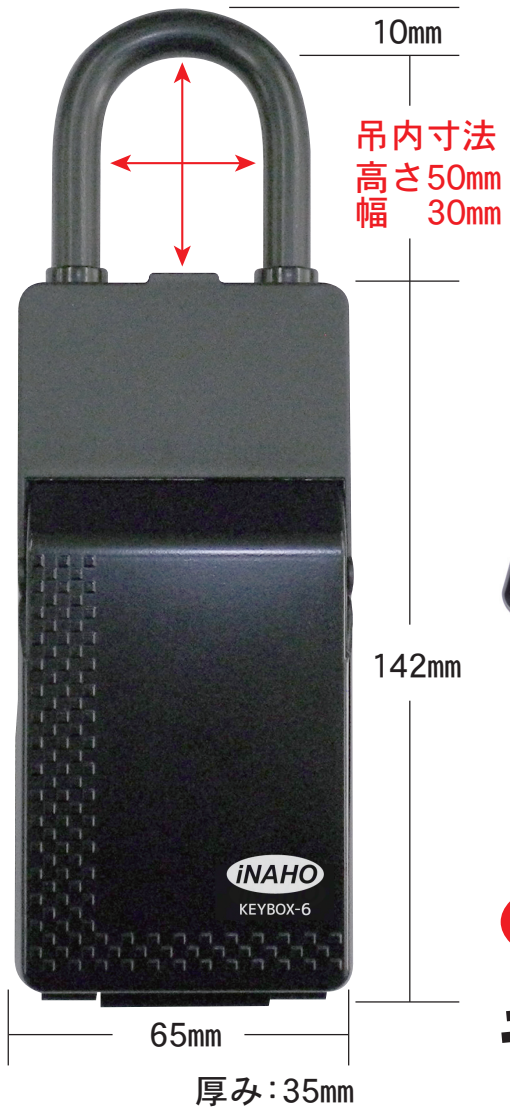

キーボックス-6

長いキー、カードキー、リモコンキー等の保管、受け渡しや南京錠としても使用可能です。

- キー不要な4桁のダイヤル開錠!!
- 暗証番号は自由に変更可能!!
- 堅牢で破壊に強いので南京錠としても使用可能!!
- ダイヤル部には防塵対策のカバー付!!

■ 収納量参考目安

大容量 便利
キーボックス-6

■ 付属品

【レバーブラケット】
レバーハンドルに取り付ける際にハンドルから外れ防止に使用。

【マイナスドライバー】
暗証番号変更時、変更ネジを回すのに使用。

★室内外あらゆる場所で保管できます。工夫次第で用途はさまざま!!

キーボックスに関するご相談は当社まで。

*本製品は防犯に対して絶対を保障するものではありません。被害に対する保障は致しかねます。
*収納部は防水性を保障する商品ではございませんので、収納物には十分にご注意ください。

株式会社 **ツーロックホーム**
 【本社】東京都中央区八丁堀3-11-11
 合カギと錠前で困ったら!!
03-5541-4169